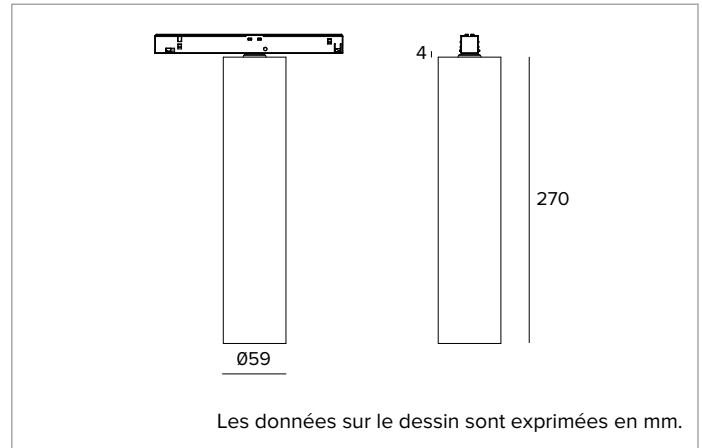

1T9851EL | FORTYEIGHT Label 6 - Fix

Luminaire professionnel pour sources LED à lumière directe, alimenté à très basse tension

		4000K	H(m)	D(m)	Emax(lx)	
		Ra90		35°		
Fixture Power	9W	1	0.63	2588		
Source Flux	1321lm	2	1.26	647		
Fixture Flux	967lm	3	1.89	288		
Efficacy	107lm/W	4	2.51	162		
TS1983	Imax=1959cd/klm	Imax	2588cd	5	3.14	104

CCT nominale : 4000K

SDCM : 1,5

Durée utile (L80/B10) : >50000h tq +25°C

CARACTÉRISTIQUES DE L'ÉCLAIRAGE

Version FL - optique de précision avec réflecteur à facettes convexes en aluminium anodisé spéculaire, filtre holographique diffuseur et anneau cut-off en silicone noir.

Corps cylindrique en aluminium obtenu par un procédé d'extrusion et revêtu d'une peinture en poudre.

Couleur et finition : Blanc platre

Dimensions : D=59mm

Poids : 0,6Kg

Version : ON-OFF

Degré de protection : IP20